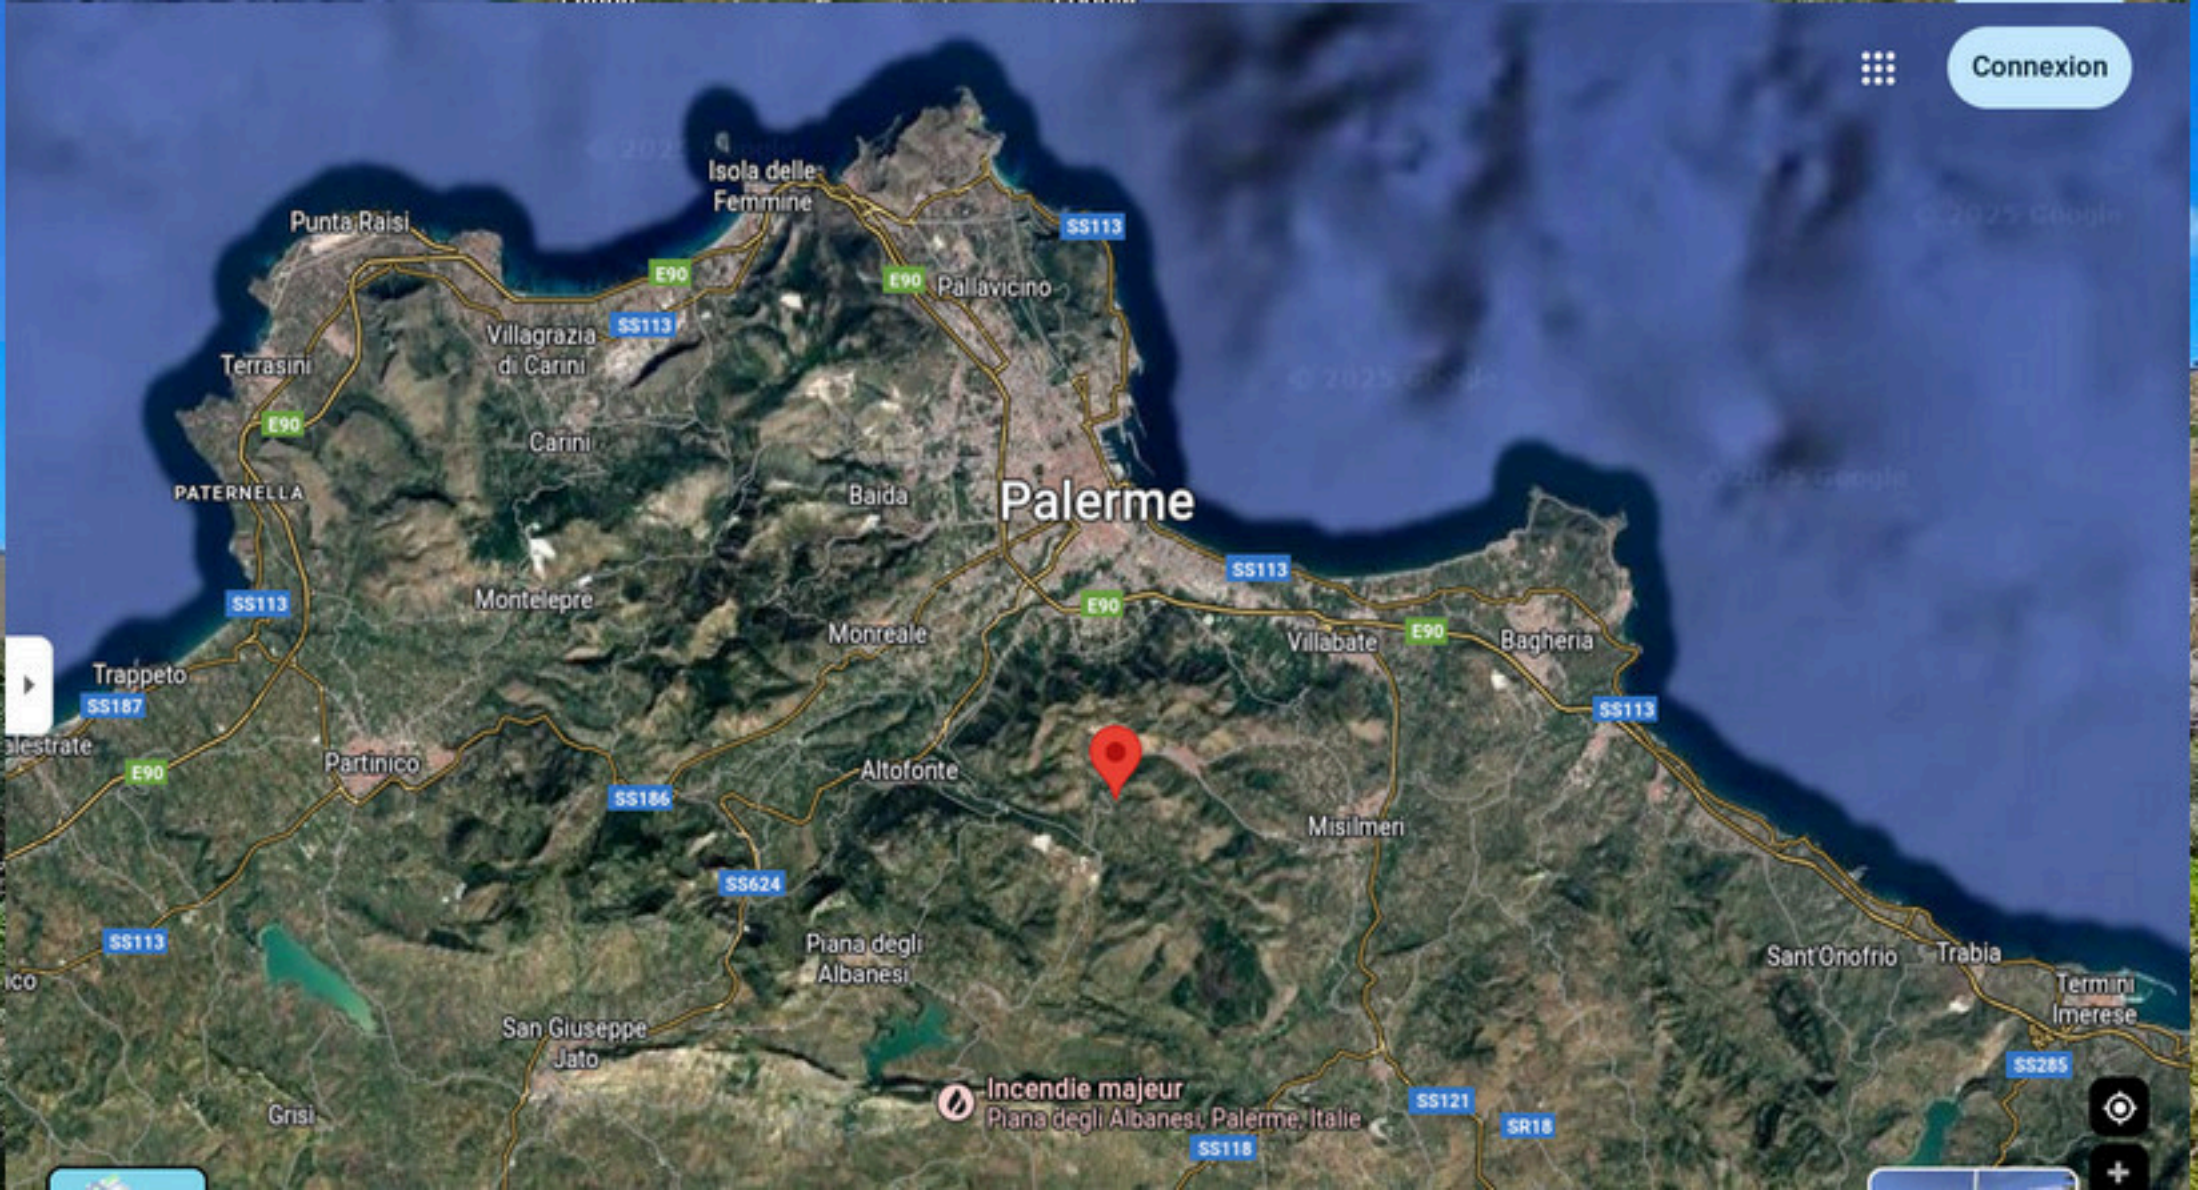

• Caserta • Benevent • Napoli • Sorrente • Salerno • Potenza • Bari • Brindisi • Lecce • Gallipoli

Durrës • Tirana • Ohrid Охрид • Préfecture de Fier • District de Berat • Korçë • Vlorë • District de Gjirokastrë • Saranda • Janina Јанина • Corfou Κέρκυρα • Zante Ζάκυνθος

• Trapani • Marsala • Sciacca • Agrigente • Catane • Syracuse • Raguse

Sicilia

Mer Ionienne

Mer Tyrrhénienne

Alizerte

Connexion

Belmonte
Mezzagno
Burgio Mobili
D'Arte 1875

Alfieri Vittorio

Plano Sto

Strada Provinciale 38

SP38

SP126

Via Ferrovia Est

SP38

MULINO SAN
FERNANDO

SP126

Strada
tuttonone

Cava Valle
Rena

Via Ferrovia Est

CASALE

SP38

Via Valle Piraino

Via Valle Piraino

Via Valle Piraino